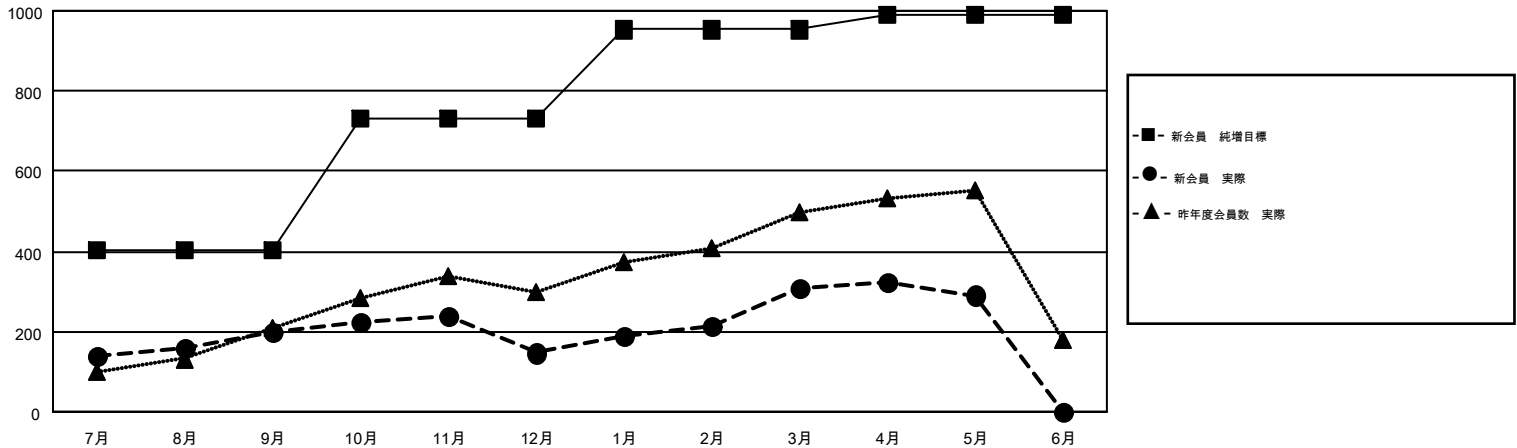

GMT MONTHLY MEMBERSHIP PROGRESS REPORT

Results as of: 5/31/2017

Multiple District 332

LOCATION: JAPAN

GMT: MASAYUKI KANEKO

GMT会則地域 5-Jap

クラブ				名			
結果: 2016-2017				結果: 2016-2017			
四半期	新クラブ目標	新クラブ	解散クラブ	四半期	新会員 (再入会と転入を含めない) 純増目標	新会員 (再入会と転入を含めない) 実際	退会者 (転籍を含む) 実際
7月/8月/9月	1	0	2	7月/8月/9月	404	352	154
10月/11月/12月	3	0	1	10月/11月/12月	326	131	182
1月/2月/3月	1	0	0	1月/2月/3月	223	325	164
4月/5月/6月	2	0	1	4月/5月/6月	37	90	107

新クラブ目標及び実績累計

会員目標及び実績累計

解散クラブ: 4	250 CLUBS OF 358 一名以上の新会員を登録	男女別 男性 9,286 (73.22%) 女性 3,396 (26.78%)
退会者 物故会員 75 クラブ解散 24 その他 508 合計 607	会員累計データを見るには、ここをクリック	世帯主/家族会員合計 5,668 国際会費半額の家族会員 3,118