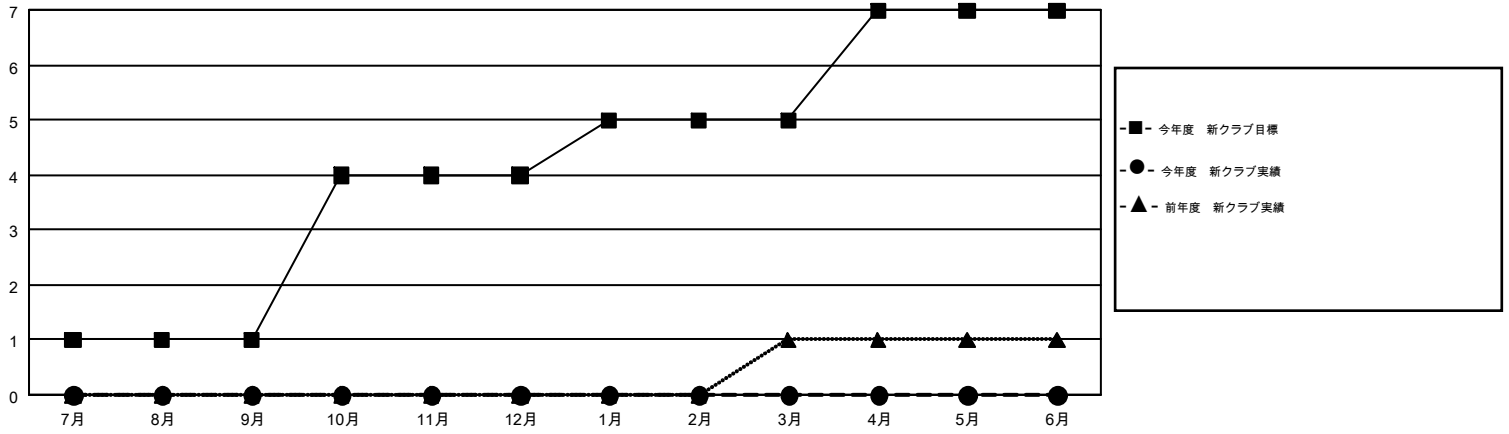

GMT MONTHLY MEMBERSHIP PROGRESS REPORT

Results as of: 5/31/2017

Multiple District 332

LOCATION: JAPAN

GMT: MASAYUKI KANEKO

GMT会則地域 5-Jap

クラブ				名			
結果: 2016-2017				結果: 2016-2017			
四半期	新クラブ目標	新クラブ	解散クラブ	四半期	新会員 (再入会と転入を含めない) 純増目標	新会員 (再入会と転入を含めない) 実際	退会者 (転籍を含む) 実際
7月/8月/9月	1	0	2	7月/8月/9月	404	352	154
10月/11月/12月	3	0	1	10月/11月/12月	326	131	182
1月/2月/3月	1	0	0	1月/2月/3月	223	325	164
4月/5月/6月	2	0	1	4月/5月/6月	37	90	107

新クラブ目標及び実績累計

会員目標及び実績累計

解散クラブ: 4	250 CLUBS OF 358 一名以上の新会員を登録	男女別 男性 9,286 (73.22%) 女性 3,396 (26.78%)
退会者 物故会員 75 クラブ解散 24 その他 508 合計 607	会員累計データを見るには、ここをクリック	世帯主/家族会員合計 5,668 国際会費半額の家族会員 3,118